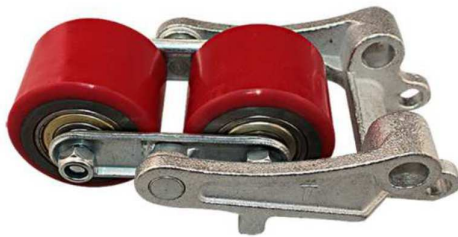

FICHA TECNICA TRANSPALETA JACOBI 550 X 1150 (2,5 TONELADAS)

Ancho Exterior Horquillas	550mm
Altura Máxima Horquillas	190-200mm
Altura Mínima Horquillas	80mm
Largo Horquillas	1150mm
Rueda directriz (PU)	Ø 180x50
Ruedas Traseras (Tándem)	Ø 80x70
Peso	73 Kg