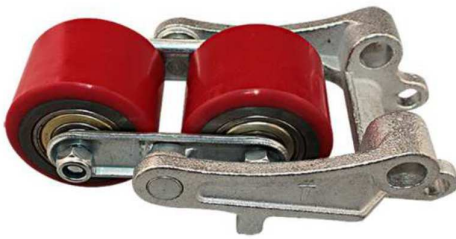

FICHA TECNICA TRANSPALETA JACOBI 685 X 1220 (2,5 TONELADAS)

Ancho Exterior Horquillas	685mm
Altura Máxima Horquillas	190-200mm
Altura Mínima Horquillas	80mm
Largo Horquillas	1220mm
Rueda directriz (PU)	Ø 180x50
Ruedas Traseras (Tándem)	Ø 80x70
Peso	75 Kg